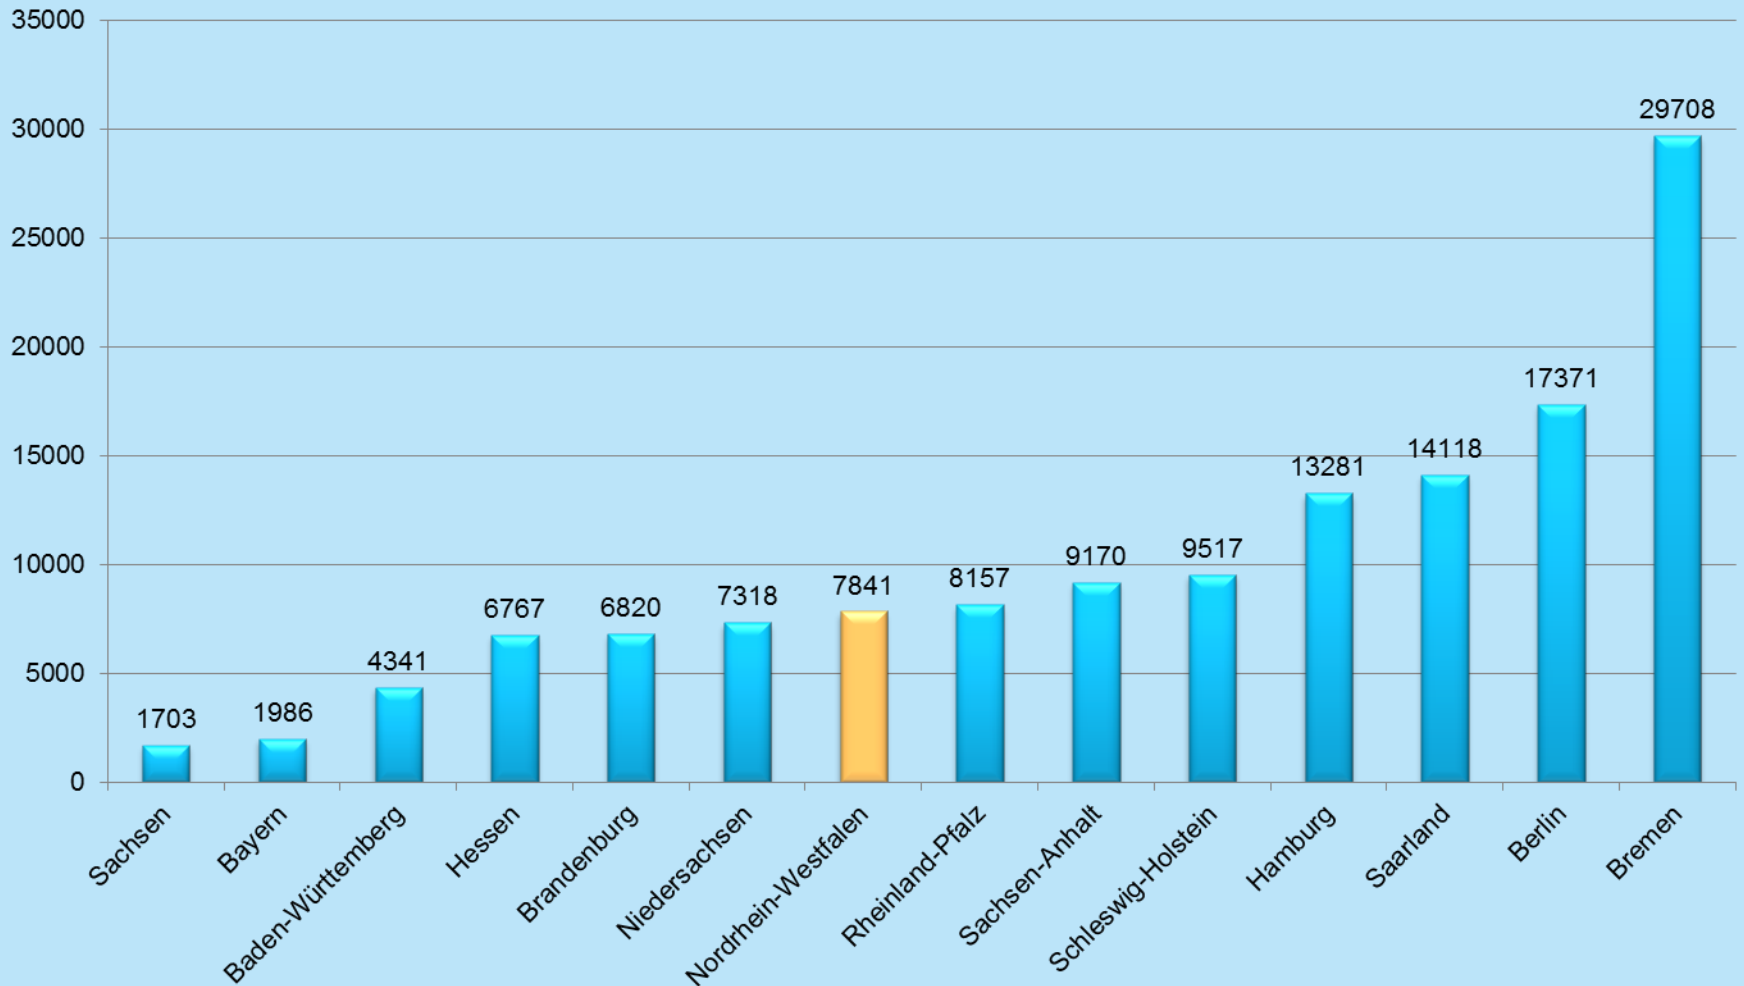

## Pro Kopf-Verschuldung\*: NRW liegt im Mittelfeld

\*) in Euro je Einwohner für 2014